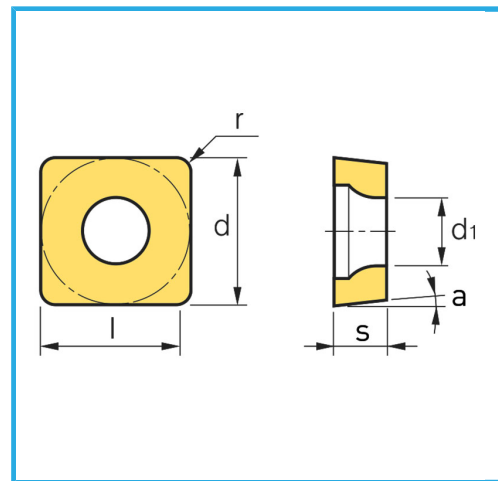

POSITIV.

Abmessungen	12 mm
d	12.70 mm
l	12.70 mm
s	4.76 mm
r	0.80 mm
d1	5.50 mm
a°	7°
Pack	10
Bruttogewicht	0,01 kg
EAN-Code	8012667011536

Box

-