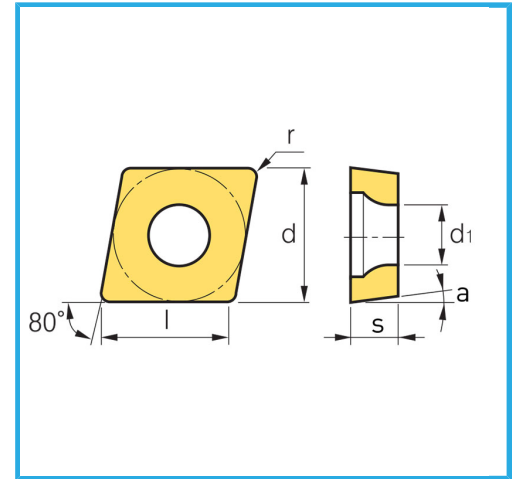

POSITIVE.

Dimension	12 mm
d	12.70 mm
l	12.90 mm
s	4.76 mm
r	0.80 mm
d1	5.50 mm
a°	7°
Pack	10
Gross weight	0,08 kg
EAN Code	8012667011277

Box