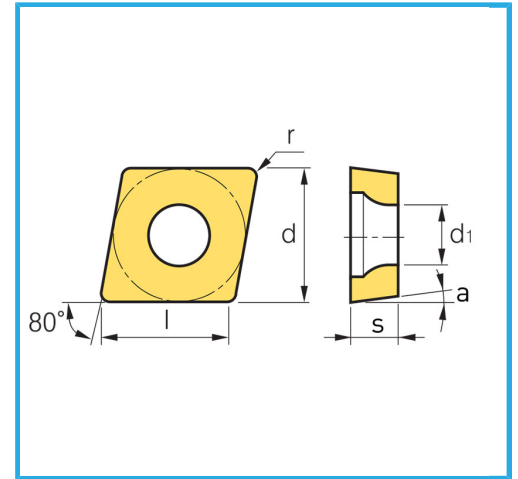

POSITIV.

**Abmessungen**

d	6 mm
d1	6.35 mm
l	6.30 mm
s	2.38 mm
r	0.40 mm
a	2.80 mm
a°	7°
Pack	10
Bruttogewicht	0,00 kg
EAN-Code	8012667011208

Box