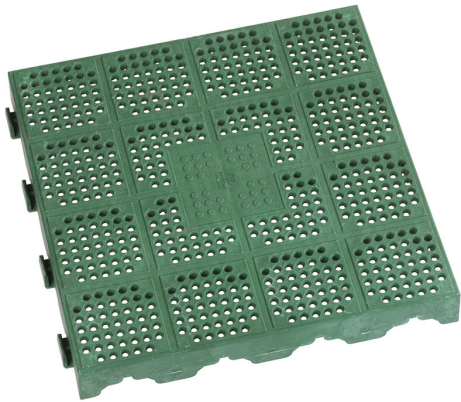

COMPONIBILI, PIASTRELLA AUTOBLOCCANTE DRENANTE VERDE.

€11,00

| | |
|---------------------|-------------------------|
| Dimensioni | 400 x 400 x 48 mm |
| Pz. - Pallet | 120 = 20 m ² |
| Peso lordo | 1,53 kg |
| Codice EAN | 8010693055104 |

Poliprop.