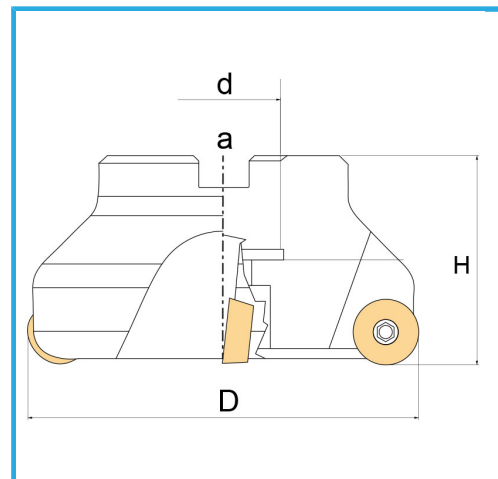

CON ATTACCO A MANICOTTO.

€228,00

D	100 mm
H	50 mm
a	14,4 mm
d	32 mm
Z	6
Viti	KV400
Inserto (non incluso)	RPMT1204...
Peso lordo	1,43 kg
Codice EAN	8012667254841

Scatola

Brunita

Esterna