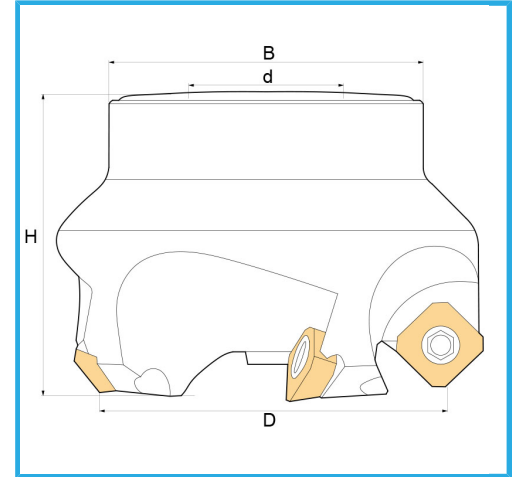

CON ATTACCO A MANICOTTO, CONSIGLIATO L'UTILIZZO SU MACCHINE
CON POTENZE MEDIE.

€329,00

D	125 mm
H	60 mm
B	138 mm
d	40 mm
Z	7
Viti	KV500
Inserto (non incluso)	SEHX1204... / SEHT1204...
Peso lordo	4,63 kg
Dimensioni imballo	-
Codice EAN	8012667183950