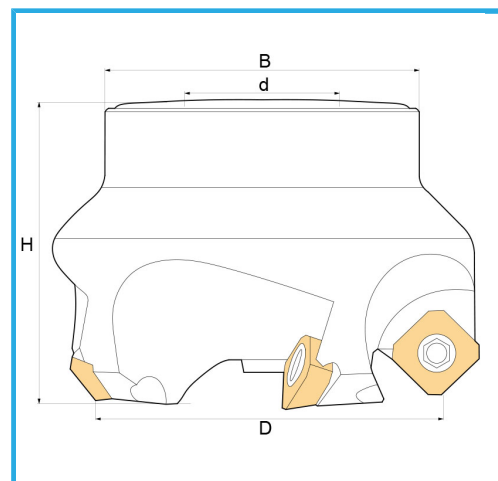

CON ATTACCO A MANICOTTO, CONSIGLIATO L'UTILIZZO SU MACCHINE
CON POTENZE MEDIE.

€329,00

D	125 mm
H	60 mm
B	138 mm
d	40 mm
Z	7
Viti	KV500
Inserto (non incluso)	SEHX1204... / SEHT1204...
Peso lordo	4,63 kg
Dimensioni imballo	-
Codice EAN	8012667183950