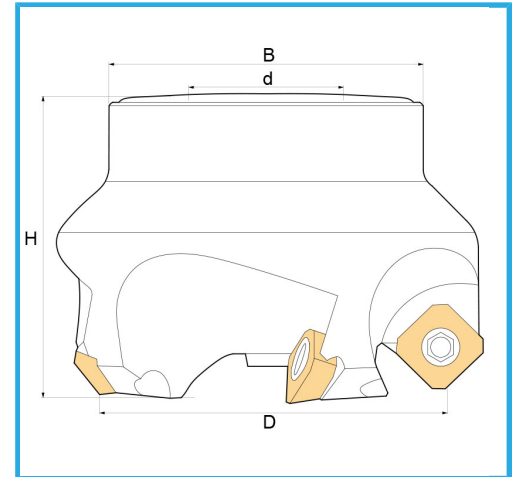

CON ATTACCO A MANICOTTO, CONSIGLIATO L'UTILIZZO SU MACCHINE  
CON POTENZE MEDIE.

**€135,00**

<b>D</b>	50 mm
<b>H</b>	48 mm
<b>B</b>	60 mm
<b>d</b>	22 mm
<b>Z</b>	4
<b>Viti</b>	KV500
<b>Inserto (non incluso)</b>	SEHX1204... / SEHT1204...
<b>Peso lordo</b>	0,67 kg
<b>Dimensioni imballo</b>	98x70x70 h mm
<b>Codice EAN</b>	8012667183936