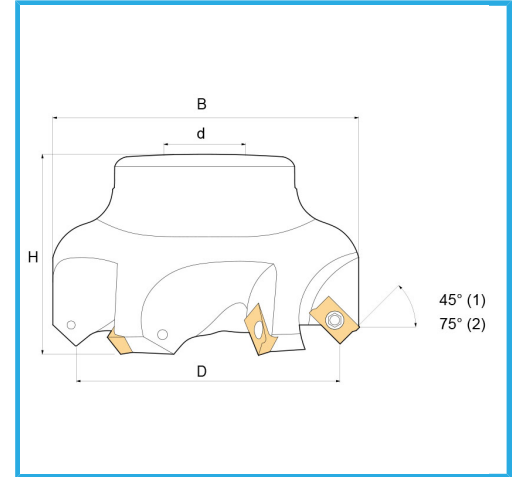

MIT MUFFENANSCHLUSS.

D	63 mm
H	42 mm
B	71.2 mm
d	22 mm
Z	6
Schrauben	KV250
Einsatz (nicht im Lieferumfang enthalten)	APKT1003...
Bruttogewicht	0,06 kg
EAN-Code	8012667183943

Box

Brüniert

Extern