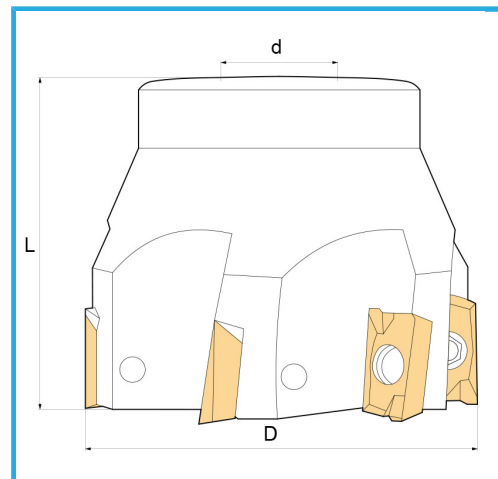

CON ATTACCO A MANICOTTO.

€244,00

D	100 mm
L	50 mm
d	32 mm
Z	8
Viti	KV400
Inserto (non incluso)	APKT1604...
Peso lordo	0,06 kg
Dimensioni imballo	-
Codice EAN	8012667183912

Scatola

Satinata

Nichelata

Esterna