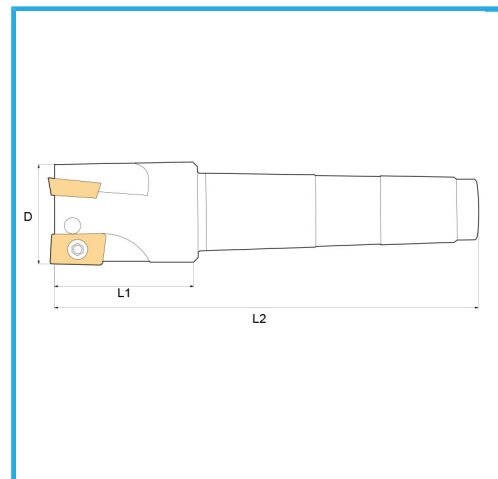

CON CONO MORSE DIN 228/A.

€107,00

D	40 mm
CM	4
Z	4
L1	44 mm
L2	153 mm
Viti	KV400
Inserto (non incluso)	ADLT1503...
Peso lordo	0,77 kg
Dimensioni imballo	195x45x45 h mm
Codice EAN	8012667253066

Scatola

Satinata