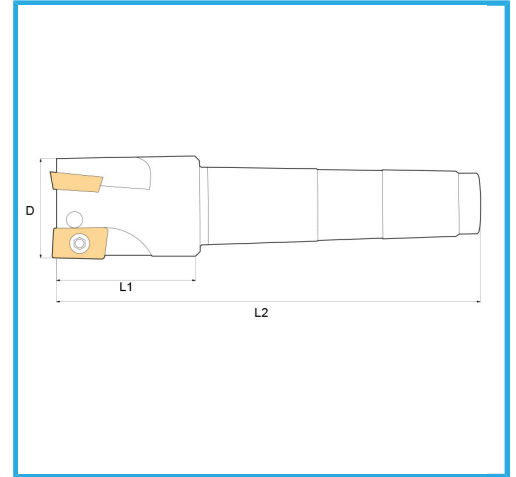

MIT DIN 228 /A MORSEKEGEL.

D	40 mm
CM	4
Z	4
L1	44 mm
L2	153 mm
Schrauben	KV400
Einsatz (nicht im Lieferumfang enthalten)	ADLT1503...
Bruttogewicht	0,77 kg
Verpackungsmaße	195x45x45 h mm
EAN-Code	8012667253066

Box

Satiniert

Vernickelt

Extern

228/A