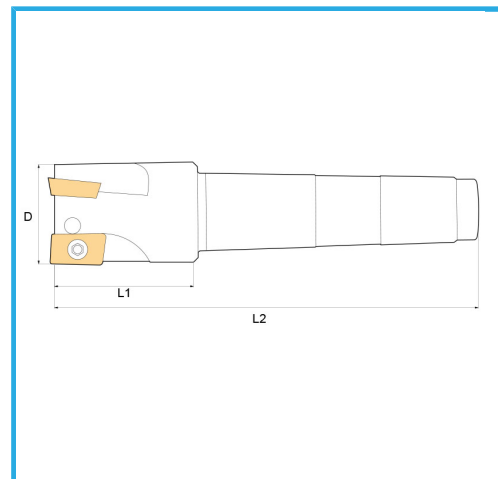

CON CONO MORSE DIN 228/A.

€91,40

D	40 mm
CM	3
Z	4
L1	44 mm
L2	130 mm
Viti	KV400
Inserto (non incluso)	ADLT1503...
Peso lordo	0,49 kg
Dimensioni imballo	165x40x40 h mm
Codice EAN	8012667253059

Scatola

Satinata