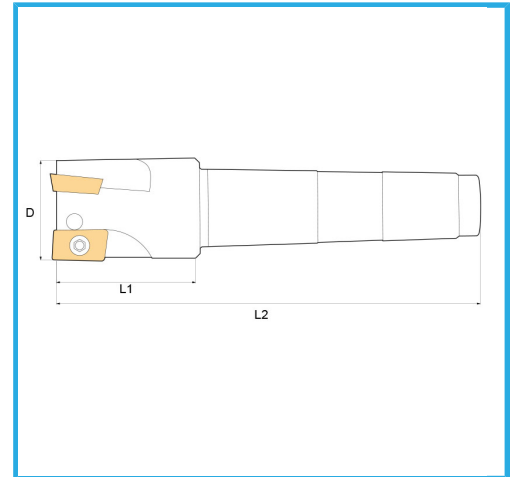

MIT DIN 228 /A MORSEKEGEL.

D	40 mm
CM	3
Z	4
L1	44 mm
L2	130 mm
Schrauben	KV400
Einsatz (nicht im Lieferumfang enthalten)	ADLT1503...
Bruttogewicht	0,49 kg
Verpackungsmaße	165x40x40 h mm
EAN-Code	8012667253059

Box

Satiniert

Vernickelt

Extern

228/A