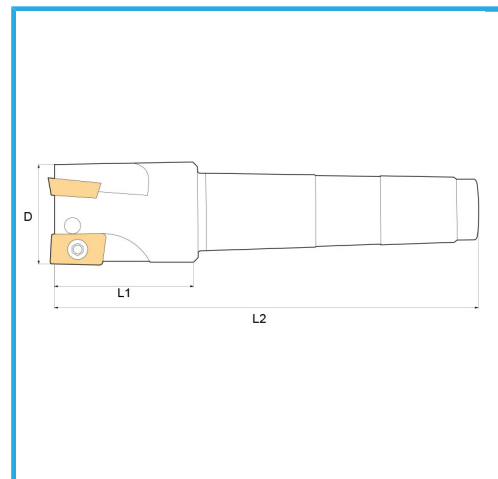

CON CONO MORSE DIN 228/A.

€83,40

D	32 mm
CM	3
Z	3
L1	44 mm
L2	130 mm
Tornillos	KV400
Paquita (no incluida)	ADLT1503...
Peso bruto	0,38 kg
Dimensiones de embalaje	135x35x35 h mm
Codigo de barras	8012667253042

Caja

Satinado

Niquelada

Externa

228/A