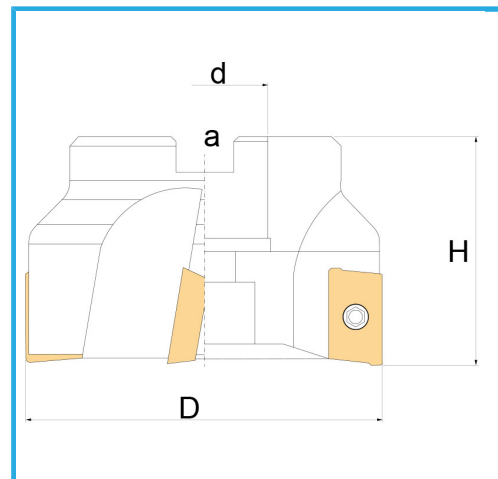

CON ATTACCO A MANICOTTO, CONSIGLIATO L'UTILIZZO SU MACCHINE
CON POTENZE MEDIE

€150,00

D	63 mm
H	40 mm
a	10,4 mm
d	22 mm
Z	6
Viti	KV400
Inserto (non incluso)	ADLT1503...
Peso lordo	0,47 kg
Dimensioni imballo	75x75x90 h mm
Codice EAN	8012667253141

Scatola

Satinata

Nichelata

Interna