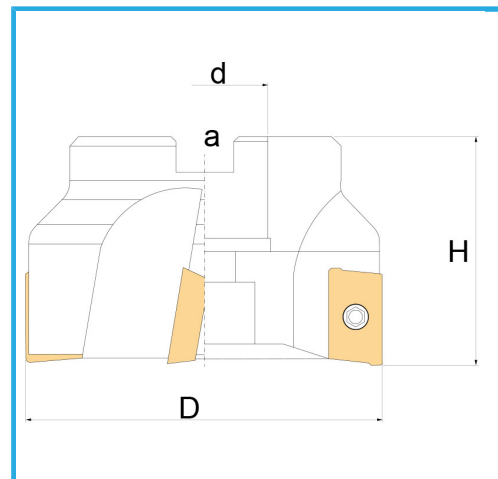

CON ATTACCO A MANICOTTO, CONSIGLIATO L'UTILIZZO SU MACCHINE
CON POTENZE MEDIE

€97,90

D	40 mm
H	40 mm
a	8,4 mm
d	16 mm
Z	4
Viti	KV400
Inserto (non incluso)	ADLT1503...
Peso lordo	0,21 kg
Dimensioni imballo	95x55x55 h mm
Codice EAN	8012667253127

Scatola

Satinata

Nichelata

Interna