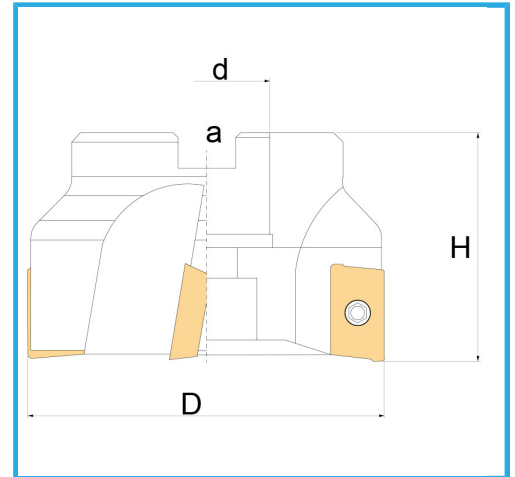

CON ATTACCO A MANICOTTO, CONSIGLIATO L'UTILIZZO SU MACCHINE
CON POTENZE MEDIE

€97,90

D	40 mm
H	40 mm
a	8,4 mm
d	16 mm
Z	4
Viti	KV400
Inserto (non incluso)	ADLT1503...
Peso lordo	0,21 kg
Dimensioni imballo	95x55x55 h mm
Codice EAN	8012667253127

Scatola

Satinata

Nichelata

Interna