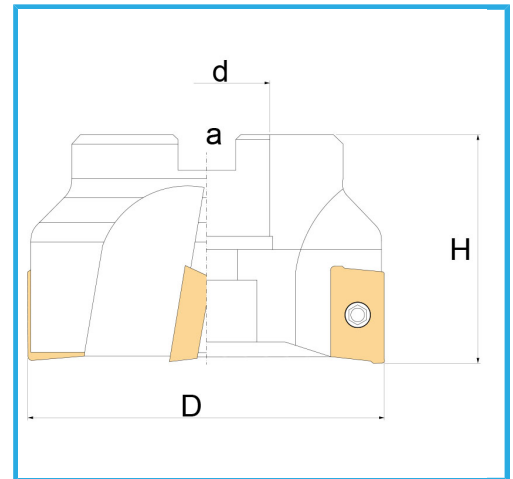

CON ATTACCO A MANICOTTO, CONSIGLIATO L'UTILIZZO SU MACCHINE
CON POTENZE MEDIE

€97,90

D	40 mm
H	40 mm
a	8,4 mm
d	16 mm
Z	4
Viti	KV400
Inserto (non incluso)	ADLT1503...
Peso lordo	0,21 kg
Dimensioni imballo	95x55x55 h mm
Codice EAN	8012667253127

Scatola

Satinata

Nichelata

Interna