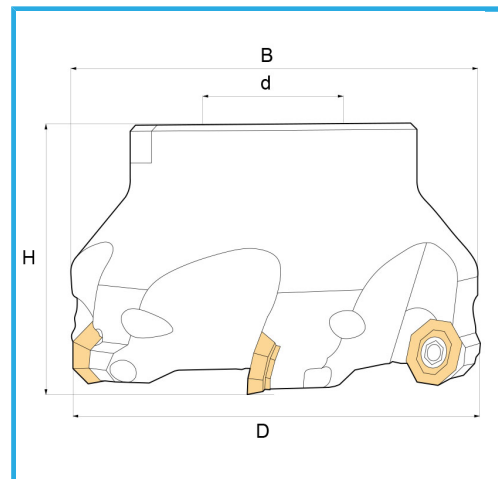

CON ATTACCO A MANICOTTO, GRAZIE ALLA GEOMETRIA MOLTO POSITIVA SI OTTENGONO OTTIME SUPERFICI LAVORATE.

€371,00

D	100 mm
H	50 mm
L2	106 mm
d	32 mm
Z	7
Viti	KV400
Inserto (non incluso)	OFEX05T3...
Peso lordo	0,06 kg
Codice EAN	8012667190347

Scatola

Brunita

Esterna