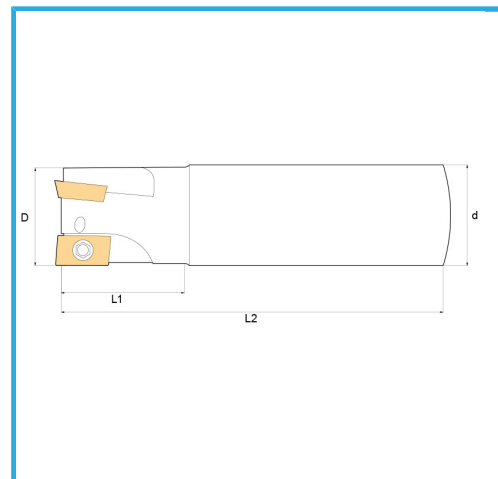

CON CODOLO CILINDRICO.

€71,10

D	32 mm
d	25 mm
Z	3
L1	35 mm
L2	120 mm
Viti	KV400
Inserto (non incluso)	ADLT1503...
Peso lordo	0,47 kg
Dimensioni imballo	165x40x40 h mm
Codice EAN	8012667253097

Scatola

Satinata