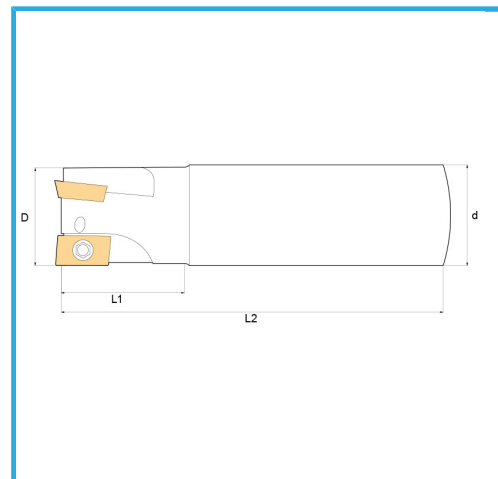

CON CODOLO CILINDRICO.

€77,00

D	25 mm
d	25 mm
Z	2
L1	35 mm
L2	200 mm
Viti	KV400
Inserto (non incluso)	ADLT1503...
Peso lordo	0,74 kg
Dimensioni imballo	-
Codice EAN	8012667253103

Scatola

Satinata

Nichelata