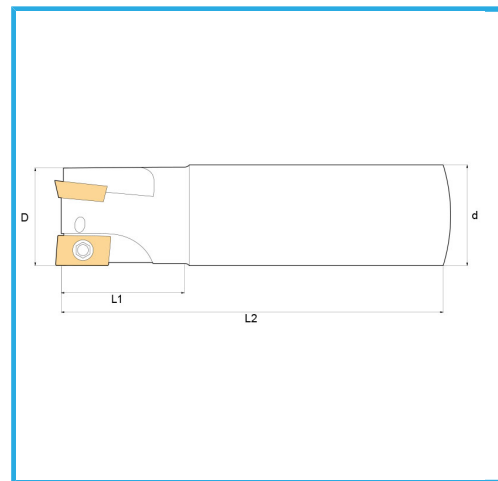

CON CODOLO CILINDRICO.

€77,00

D	25 mm
d	25 mm
Z	2
L1	35 mm
L2	200 mm
Viti	KV400
Inserto (non incluso)	ADLT1503...
Peso lordo	0,74 kg
Dimensioni imballo	-
Codice EAN	8012667253103

Scatola

Satinata

Nichelata