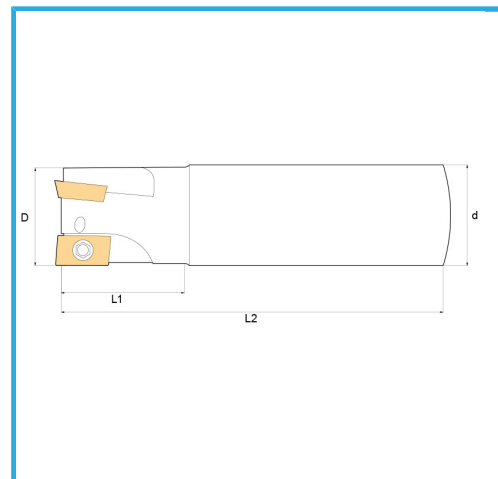

CON CODOLO CILINDRICO.

€56,50

D	25 mm
d	20 mm
Z	2
L1	35 mm
L2	110 mm
Viti	KV400
Inserto (non incluso)	ADLT1503...
Peso lordo	0,28 kg
Dimensioni imballo	130x35x35 h mm
Codice EAN	8012667253080

Scatola

Satinata