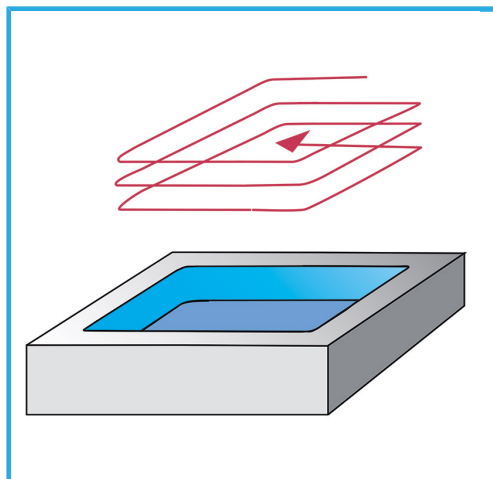

CON TAGLIO FRONTALE FORANTE PER ESECUZIONE DI CAVE, CON
ATTACCO CILINDRICO. PERMETTE DI REALIZZARE CAVE DAL PIENO.

€86,40

D	20 mm
d	20 mm
Z	3
L1	18 mm
L2	90 mm
Viti	KV250
Inserto (non incluso)	APKT1003...
Peso lordo	0,06 kg
Dimensioni imballo	95x40x40 h mm
Codice EAN	8012667189891

Scatola

Satinata

Nichelata

Esterna