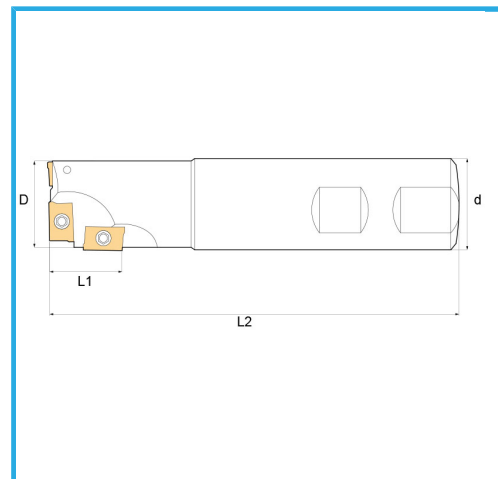

CON TAGLIO FRONTALE FORANTE PER ESECUZIONE DI CAVE, CON
ATTACCO CILINDRICO. PERMETTE DI REALIZZARE CAVE DAL PIENO.

€86,40

D	20 mm
d	20 mm
Z	3
L1	18 mm
L2	90 mm
Viti	KV250
Inserto (non incluso)	APKT1003...
Peso lordo	0,06 kg
Dimensioni imballo	95x40x40 h mm
Codice EAN	8012667189891