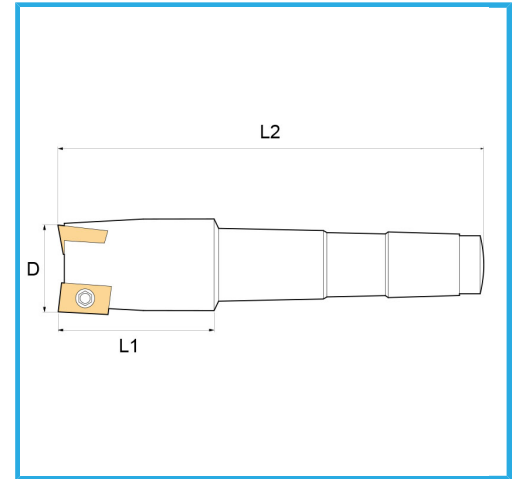

€101,00

D	40 mm
CM	4
Z	4
L1	40 mm
L2	150 mm
Tornillos	KV400
Paquita (no incluida)	APKT1604...
Peso bruto	0,72 kg
Dimensiones de embalaje	155x40x40 h mm
Codigo de barras	8012667190804

Caja

Satinado

Niquelada