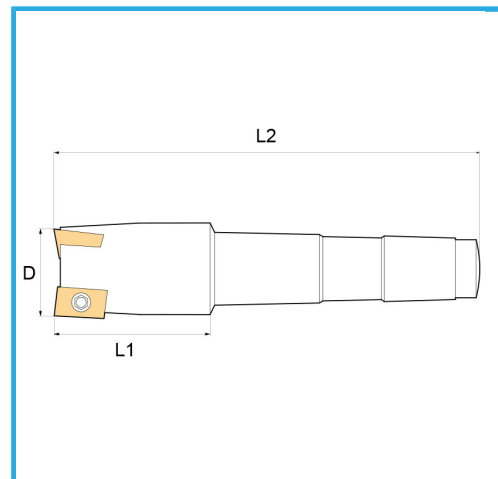

€74,10

D	32 mm
CM	3
Z	3
L1	40 mm
L2	125 mm
Viti	KV400
Inserto (non incluso)	APKT1604...
Peso lordo	0,39 kg
Dimensioni imballo	128x36x36 h mm
Codice EAN	8012667182489

Scatola

Satinata

Nichelata

Esterna

228/A