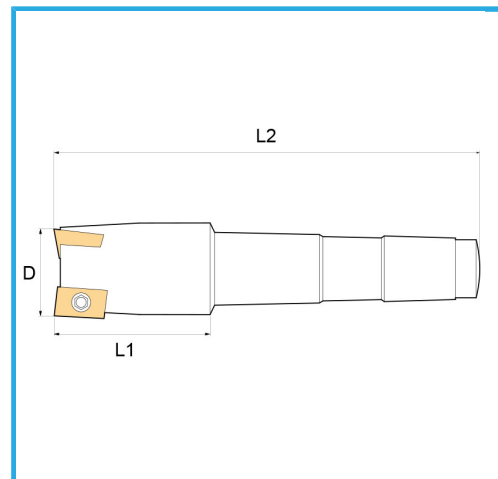

€69,40

D	25 mm
CM	3
Z	2
L1	40 mm
L2	125 mm
Viti	KV400
Inserto (non incluso)	APKT1604...
Peso lordo	0,32 kg
Dimensioni imballo	160 x 28 x 28 h mm
Codice EAN	8012667182472

Scatola

Satinata

Nichelata

Esterna

228/A