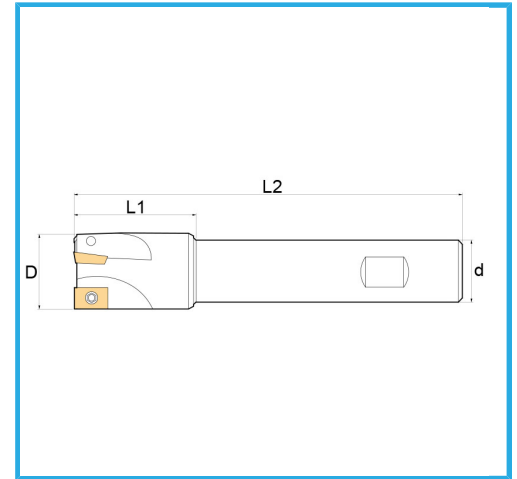

CON CODOLO CILINDRICO.

€108,00

D	32 mm
d	32 mm
Z	3
L1	55 mm
L2	200 mm
Viti	KV400
Inserto (non incluso)	APKT1604...
Peso lordo	1,18 kg
Dimensioni imballo	-
Codice EAN	8012667257507

Scatola

Satinata

Nichelata