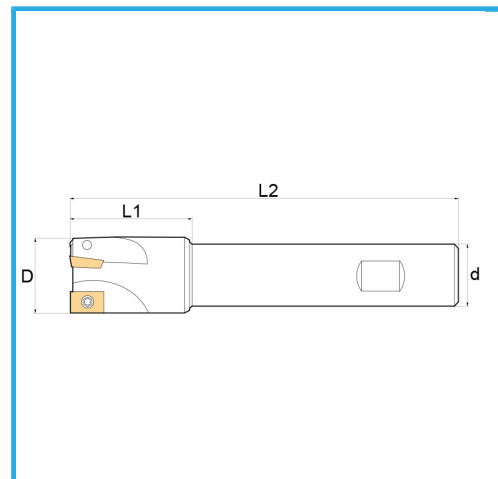

CON CODOLO CILINDRICO.

€77,90

D	25 mm
d	20 mm
Z	2
L1	44 mm
L2	200 mm
Viti	KV400
Inserto (non incluso)	APKT1604...
Peso lordo	0,51 kg
Dimensioni imballo	220x30x30 h mm
Codice EAN	8012667257491

Scatola

Satinata