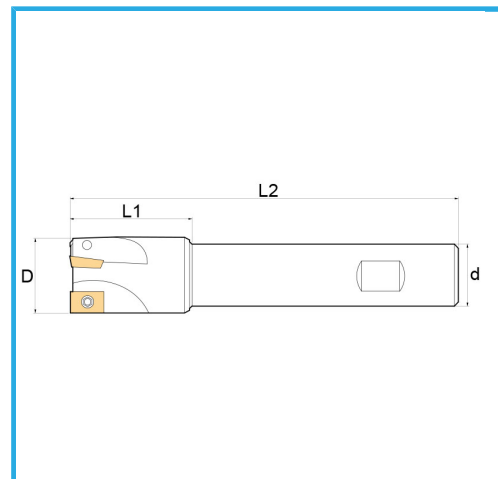

CON CODOLO CILINDRICO.

€67,00

D	25 mm
d	20 mm
Z	4
L1	27 mm
L2	120 mm
Viti	KV250
Inserto (non incluso)	APKT1003...
Peso lordo	0,30 kg
Dimensioni imballo	130x40x40 h mm
Codice EAN	8012667179250

Scatola

Satinata