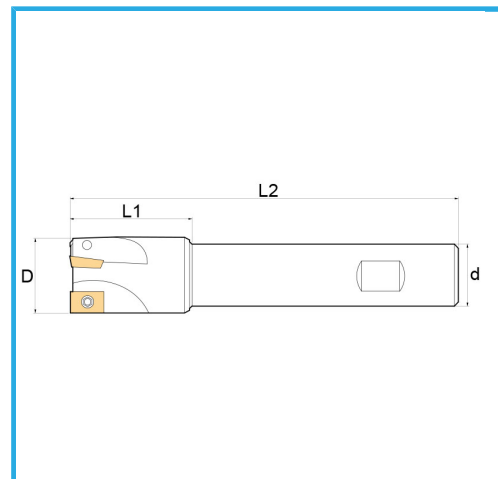

CON CODOLO CILINDRICO.

€46,80

D	16 mm
d	16 mm
Z	2
L1	27 mm
L2	120 mm
Viti	KV250
Inserto (non incluso)	APKT1003...
Peso lordo	0,20 kg
Dimensioni imballo	130x35x35 h mm
Codice EAN	8012667190330

Scatola

Satinata