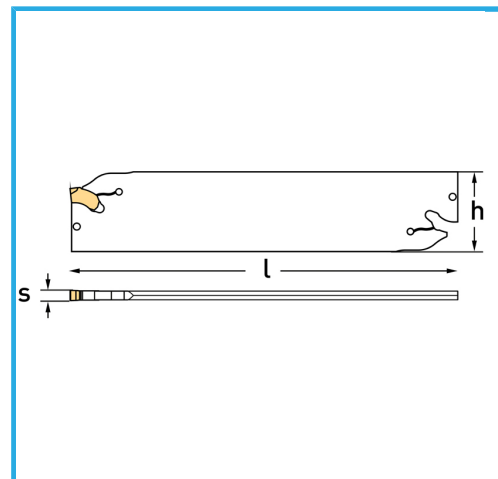

€34,70

<b>S</b>	5 mm
<b>h</b>	31.75 mm
<b>l</b>	150 mm
<b>Inserto (non incluso)</b>	GCMX5N...
<b>Peso lordo</b>	0,20 kg
<b>Dimensioni imballo</b>	-
<b>Codice EAN</b>	8012667004910

Scatola

Satinata

Nichelata