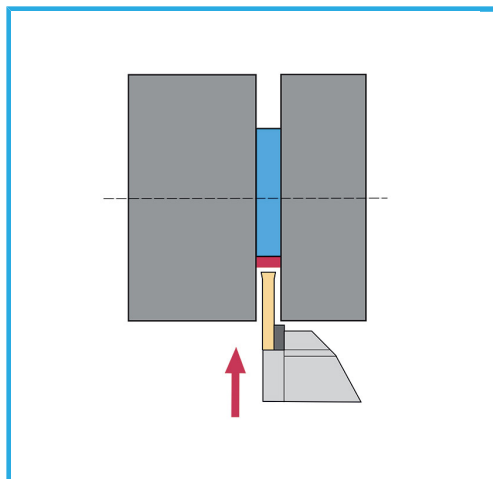

€34,70

<b>S</b>	5 mm
<b>h</b>	31.75 mm
<b>l</b>	150 mm
<b>Inserto (non incluso)</b>	GCMX5N...
<b>Peso lordo</b>	0,20 kg
<b>Dimensioni imballo</b>	-
<b>Codice EAN</b>	8012667004910

Scatola

Satinata

Nichelata