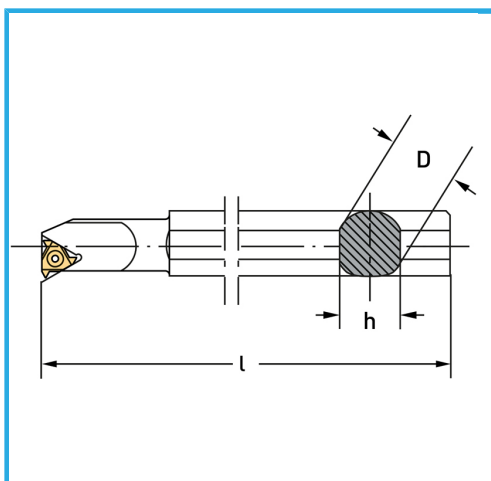

€81,30

<b>D</b>	20 mm
<b>h</b>	18 mm
<b>l</b>	200 mm
<b>Base</b>	BSNR16
<b>Tornillo</b>	KV350
<b>Casquillo</b>	BU3550
<b>Paquita (no incluida)</b>	16IR...
<b>Peso bruto</b>	0,50 kg
<b>Dimensiones de embalaje</b>	220x30x30 h mm
<b>Codigo de barras</b>	8012667253684