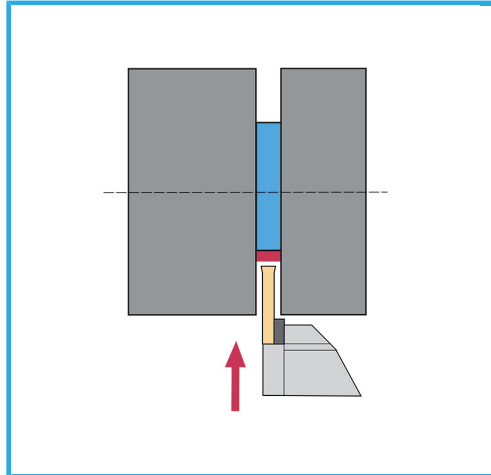

COMPOSTO DALL'UTENSILE PER CANALINI ESTERNI: 20 X 20 MM (1 PZ), L'UTENSILE PER CANALINI INTERNI: Ø 20MM (1 PZ),...

€189,00
~~€242,00~~

Peso lordo

1,29 kg

Dimensioni imballo

250x155x50 h mm

Codice EAN

8012667256111