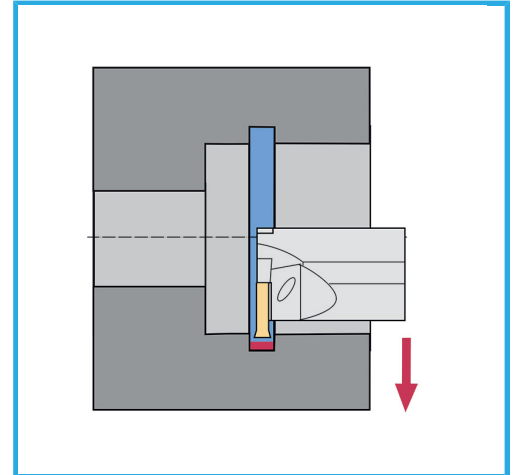

COMPOSTO DALL'UTENSILE PER CANALINI ESTERNI: 20 X 20 MM (1 PZ), L'UTENSILE PER CANALINI INTERNI: Ø 20MM (1 PZ),...

€189,00
~~€242,00~~

Peso lordo

1,29 kg

Dimensioni imballo

250x155x50 h mm

Codice EAN

8012667256111