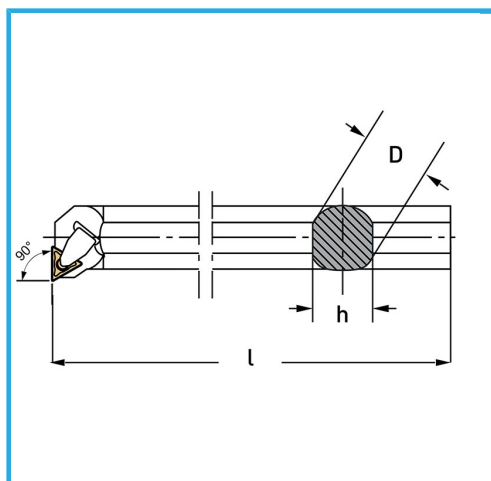

€107,00

Lato	Dx/R
D	25 mm
h	23 mm
l	300 mm
Staffa	CTMTMC25/32
Base	CTFPBASE25/32
Inserito (non incluso)	TPMR1603...
Peso lordo	1,10 kg
Codice EAN	8012667009052

Scatola

Brunita

Esterna