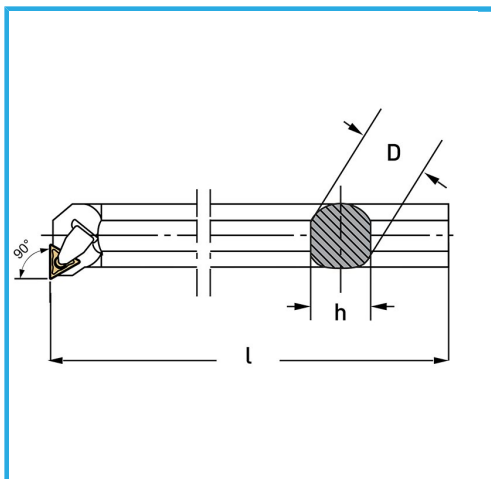

€66,40

Lato	Sx/L
D	12 mm
h	11 mm
l	150 mm
Staffa	CTFP10/12
Base	-----
Inserito (non incluso)	TPMR1103...
Peso lordo	0,14 kg
Codice EAN	8012667005795

Scatola

Brunita

Esterna