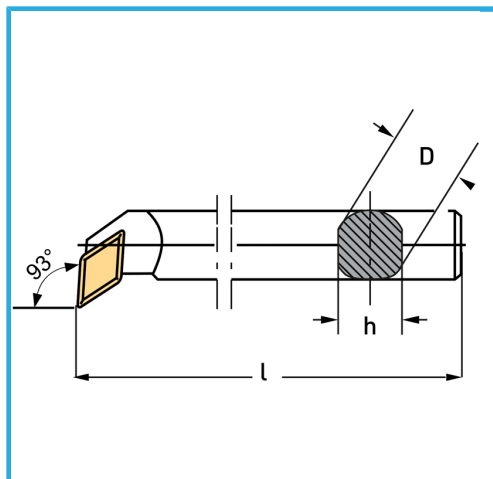

€68,70

<b>Lato</b>	Dx/R
<b>D</b>	16 mm
<b>h</b>	15 mm
<b>l</b>	180 mm
<b>Vite</b>	KV250
<b>Inserto (non incluso)</b>	DCMT0702...
<b>Peso lordo</b>	0,28 kg
<b>Dimensioni imballo</b>	130x25x25 h mm
<b>Codice EAN</b>	8012667005320