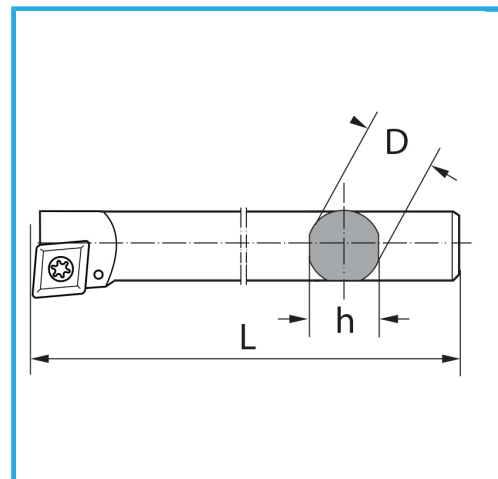

€68,70

<b>Lato</b>	Dx/R
<b>D</b>	16 mm
<b>h</b>	15 mm
<b>l</b>	180 mm
<b>Vite</b>	KV250
<b>Inserto (non incluso)</b>	DCMT0702...
<b>Peso lordo</b>	0,28 kg
<b>Dimensioni imballo</b>	130x25x25 h mm
<b>Codice EAN</b>	8012667005320