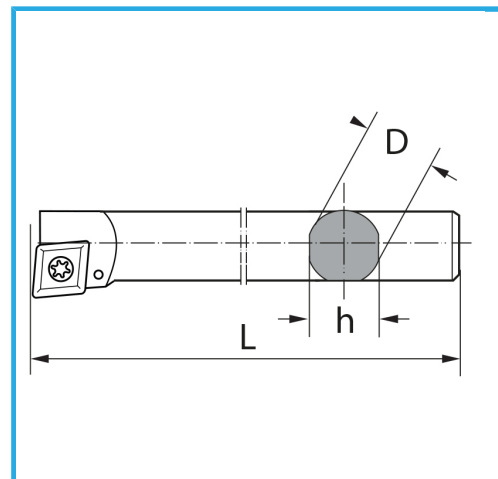

€108,00

Lato	Dx/R
D	32 mm
h	29 mm
l	300 mm
Vite	KV350
Inserto (non incluso)	TCMT16T3...
Peso lordo	1,84 kg
Dimensioni imballo	-
Codice EAN	8012667009397

Scatola

Satinata

Nichelata

Esterna