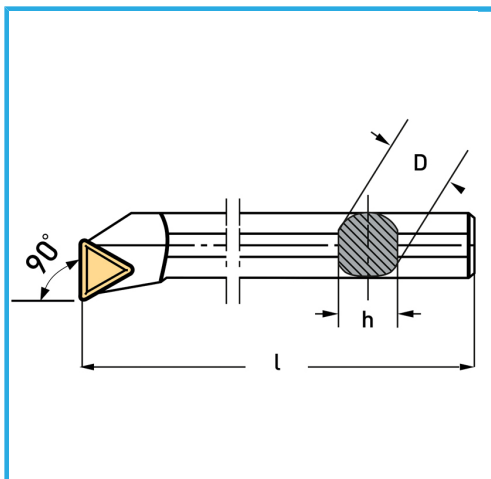

€108,00

Lato	Dx/R
D	32 mm
h	29 mm
l	300 mm
Vite	KV350
Inserto (non incluso)	TCMT16T3...
Peso lordo	1,84 kg
Dimensioni imballo	-
Codice EAN	8012667009397

Scatola

Satinata

Nichelata

Esterna