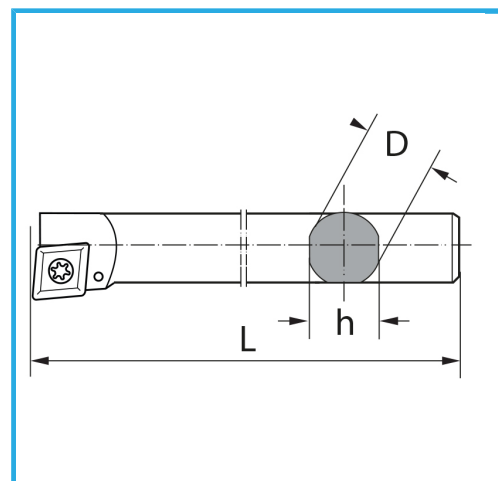

€60,60

<b>Lato</b>	Dx/R
<b>D</b>	8 mm
<b>h</b>	7 mm
<b>l</b>	125 mm
<b>Vite</b>	KV250
<b>Inserto (non incluso)</b>	TCMT1102...
<b>Peso lordo</b>	0,06 kg
<b>Dimensioni imballo</b>	130x25x25 h mm
<b>Codice EAN</b>	8012667009274