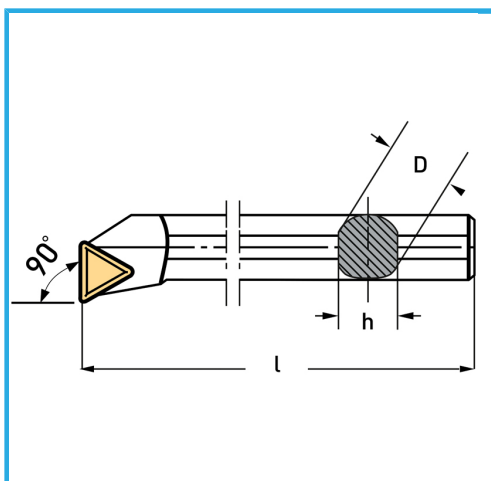

€60,60

<b>Lato</b>	Dx/R
<b>D</b>	8 mm
<b>h</b>	7 mm
<b>l</b>	125 mm
<b>Vite</b>	KV250
<b>Inserto (non incluso)</b>	TCMT1102...
<b>Peso lordo</b>	0,06 kg
<b>Dimensioni imballo</b>	130x25x25 h mm
<b>Codice EAN</b>	8012667009274