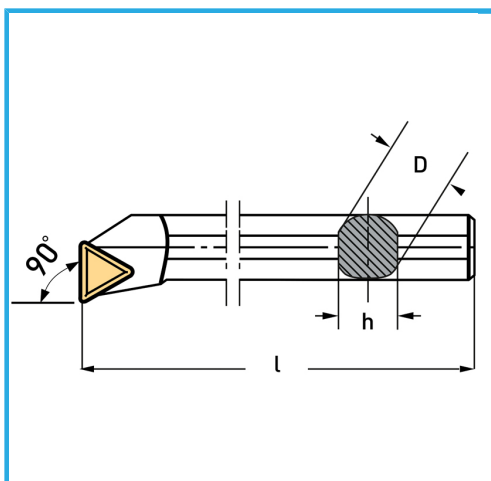

€108,00

Lato	Sx/L
D	32 mm
h	29 mm
l	300 mm
Vite	KV350
Inserto (non incluso)	TCMT16T3...
Peso lordo	1,85 kg
Dimensioni imballo	-
Codice EAN	8012667009403

Scatola

Satinata

Nichelata

Esterna