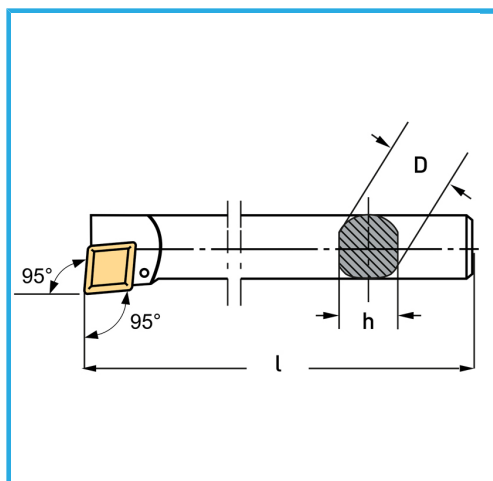

€108,00

Lato	Dx/R
D	32 mm
h	29 mm
l	300 mm
Vite	KV400
Inserto (non incluso)	CCMT09T3...
Peso lordo	1,86 kg
Dimensioni imballo	-
Codice EAN	8012667009236

Scatola

Brunita

Esterna