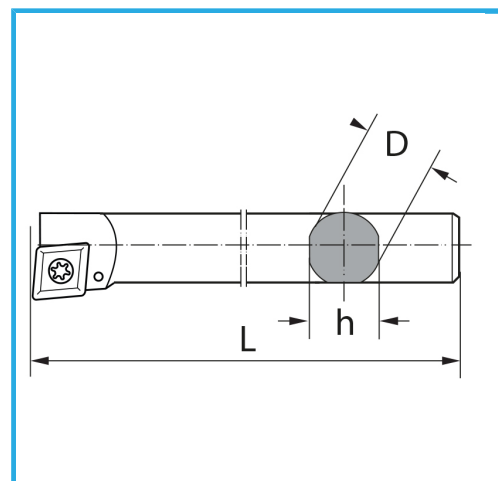

€108,00

Lato	Dx/R
D	32 mm
h	29 mm
l	300 mm
Vite	KV400
Inserto (non incluso)	CCMT09T3...
Peso lordo	1,86 kg
Dimensioni imballo	-
Codice EAN	8012667009236

Scatola

Brunita

Esterna