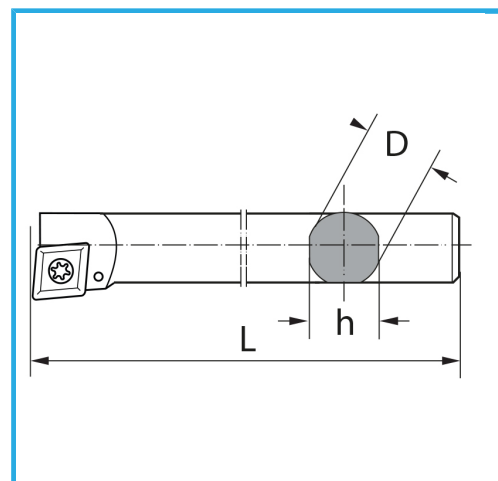

€76,70

Lato	Dx/R
D	25 mm
h	22,5 mm
l	250 mm
Vite	KV400
Inserto (non incluso)	CCMT09T3...
Peso lordo	0,92 kg
Dimensioni imballo	-
Codice EAN	8012667009212

Scatola

Brunita

Esterna