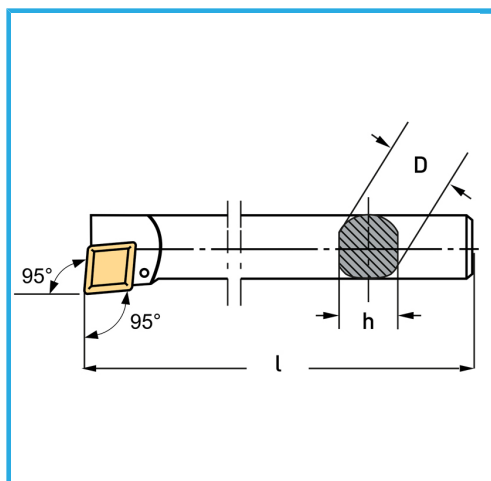

€76,70

Lato	Dx/R
D	25 mm
h	22,5 mm
l	250 mm
Vite	KV400
Inserto (non incluso)	CCMT09T3...
Peso lordo	0,92 kg
Dimensioni imballo	-
Codice EAN	8012667009212

Scatola

Brunita

Esterna