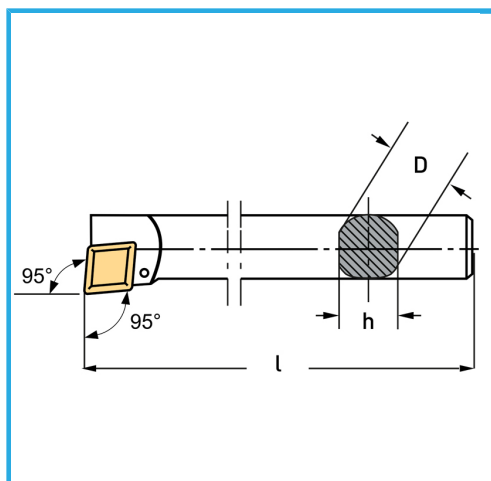

€60,60

Lato	Dx/R
D	8 mm
h	7 mm
l	125 mm
Vite	KV250
Inserto (non incluso)	CCMT0602...
Peso lordo	0,05 kg
Dimensioni imballo	-
Codice EAN	8012667009113

Scatola

Brunita

Esterna