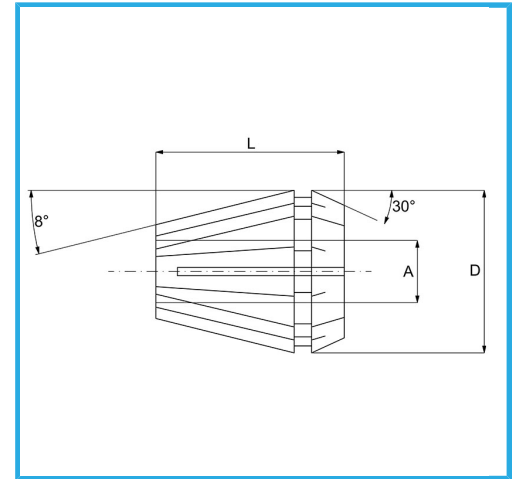

ER32 DIN 6499/B, USABLE WITH COLLET CHUCKS.

<b>Capacity A</b>	11-12 mm
<b>D</b>	33 mm
<b>L</b>	40 mm
<b>Gross weight</b>	0,14 kg
<b>Packaging dimensions</b>	40x40x45 h mm
<b>EAN Code</b>	8012667141998

Box