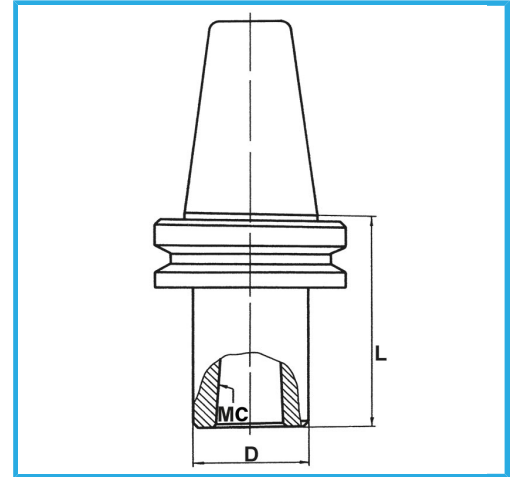

MAS-403 BT, AUSGEWUCHTETER SPINDELKÖRPER.
AUSWUCHTDREHZAHL 12.000 RPM.

BT	50
CM	4
D	50 mm
L	80 mm
Bruttogewicht	3,97 kg
EAN-Code	8012667008512

Box

Gehärtet

18Ni
CrMo5

-