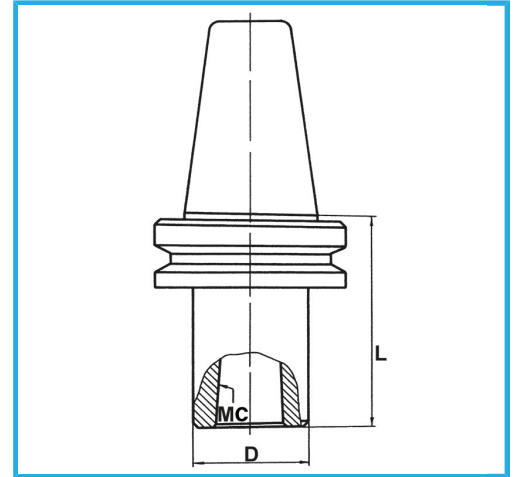

MAS-403 BT, AUSGEWUCHTETER SPINDELKÖRPER.
AUSWUCHTDREHZAHL 12.000 RPM.

BT	40
CM	4
D	50 mm
L	98 mm
Bruttogewicht	1,59 kg
EAN-Code	8012667008482

Box

Gehärtet

18Ni
CrMo5

-