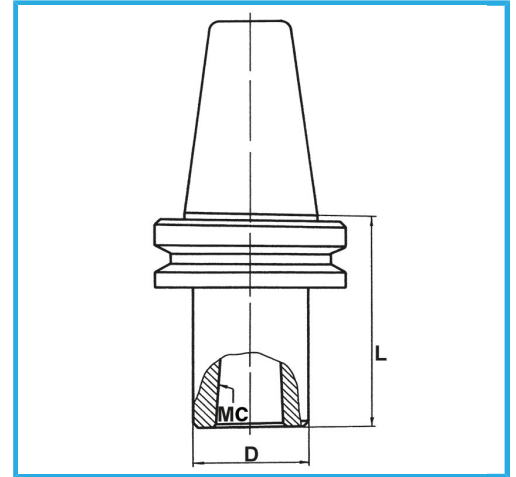

MAS-403 BT, AUSGEWUCHTETER SPINDELKÖRPER.  
AUSWUCHTDREHZAHL 12.000 RPM.

BT	50
CM	3
D	40 mm
L	75 mm
Bruttogewicht	3,76 kg
EAN-Code	8012667008505

Box

Gehärtet

18Ni  
CrMo5

-