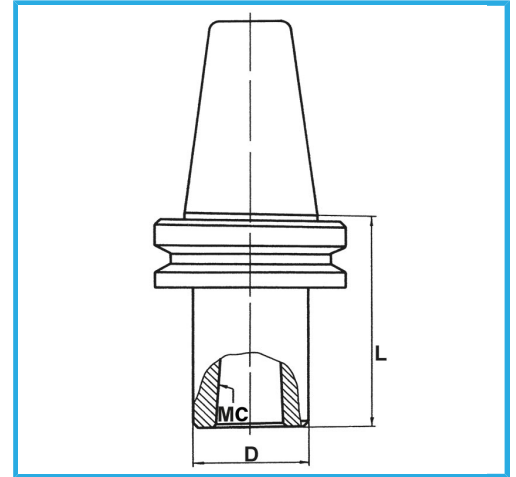

MAS-403 BT, AUSGEWUCHTETER SPINDELKÖRPER.  
AUSWUCHTDREHZAHL 12.000 RPM.

BT	50
CM	2
D	32 mm
L	40 mm
Bruttogewicht	3,68 kg
EAN-Code	8012667008499

Box

Gehärtet

18Ni  
CrMo5