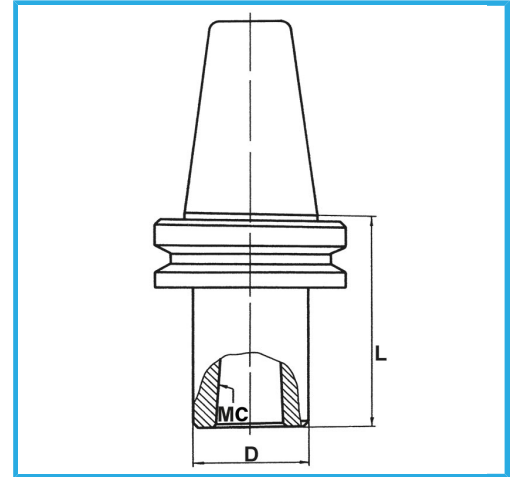

MAS-403 BT, AUSGEWUCHTETER SPINDELKÖRPER.  
AUSWUCHTDREHZAHL 12.000 RPM.

BT	40
CM	2
D	32 mm
L	60 mm
Bruttogewicht	1,23 kg
EAN-Code	8012667008468

Box

Gehärtet

18Ni  
CrMo5

-