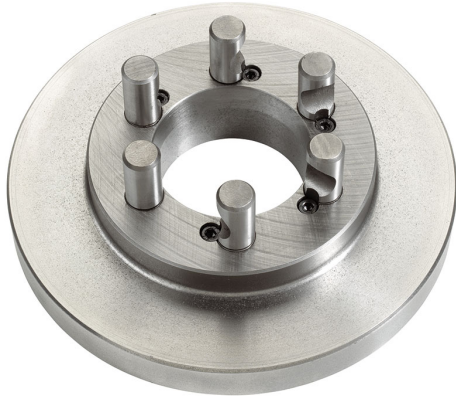

CAMLOCK DIN 55029 A CONO CORTO CON LATO MANDRINO GREZZO.

€215,00

<b>Cam lock Tipo</b>	4"
<b>Misura</b>	Ø 200 mm
<b>Spessore</b>	28 mm
<b>Perni</b>	Ø 15,9 mm
<b>Peso lordo</b>	5,95 kg
<b>Dimensioni imballo</b>	225x225x55 h mm
<b>Codice EAN</b>	8012667262334

Scatola

Ghisa

Cassa di  
legno