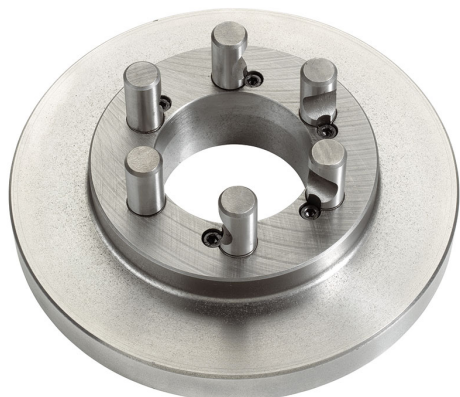

CAMLOCK DIN 55029 A CONO CORTO CON LATO MANDRINO GREZZO.

€215,00

Cam lock Tipo	4"
Misura	Ø 200 mm
Spessore	28 mm
Perni	Ø 15,9 mm
Peso lordo	5,95 kg
Dimensioni imballo	225x225x55 h mm
Codice EAN	8012667262334

Scatola

Ghisa

Cassa di
legno